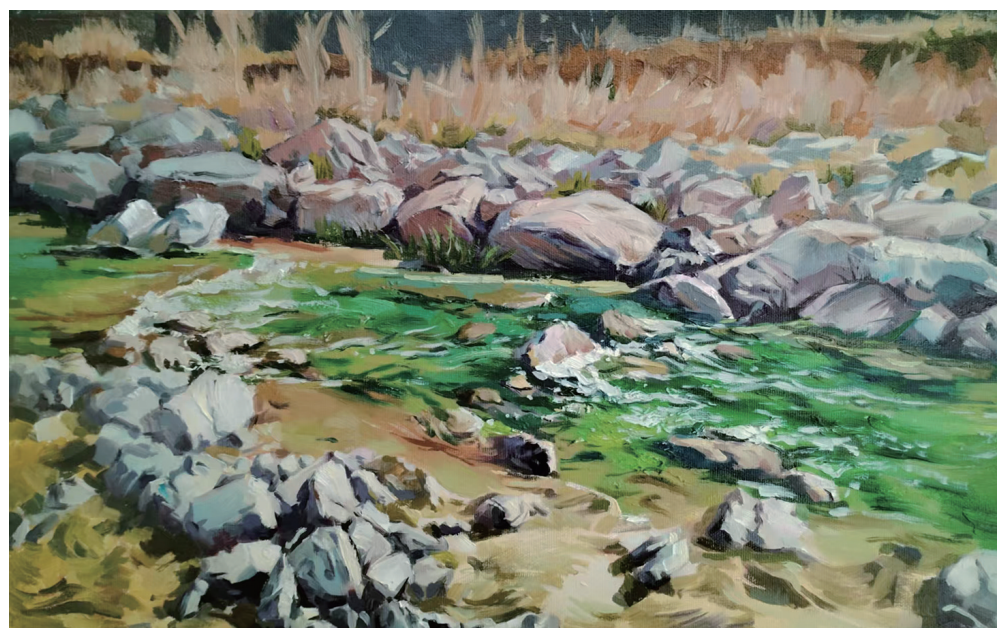

肖天龙《红石谷写生》油画