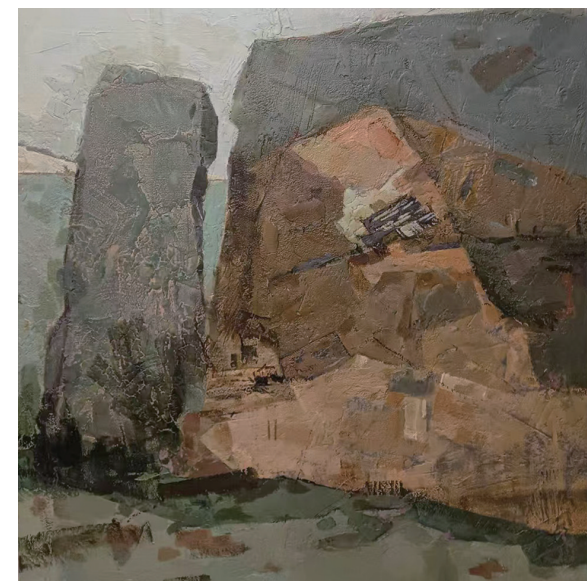

李晓辉《故城山居》丙烯综合